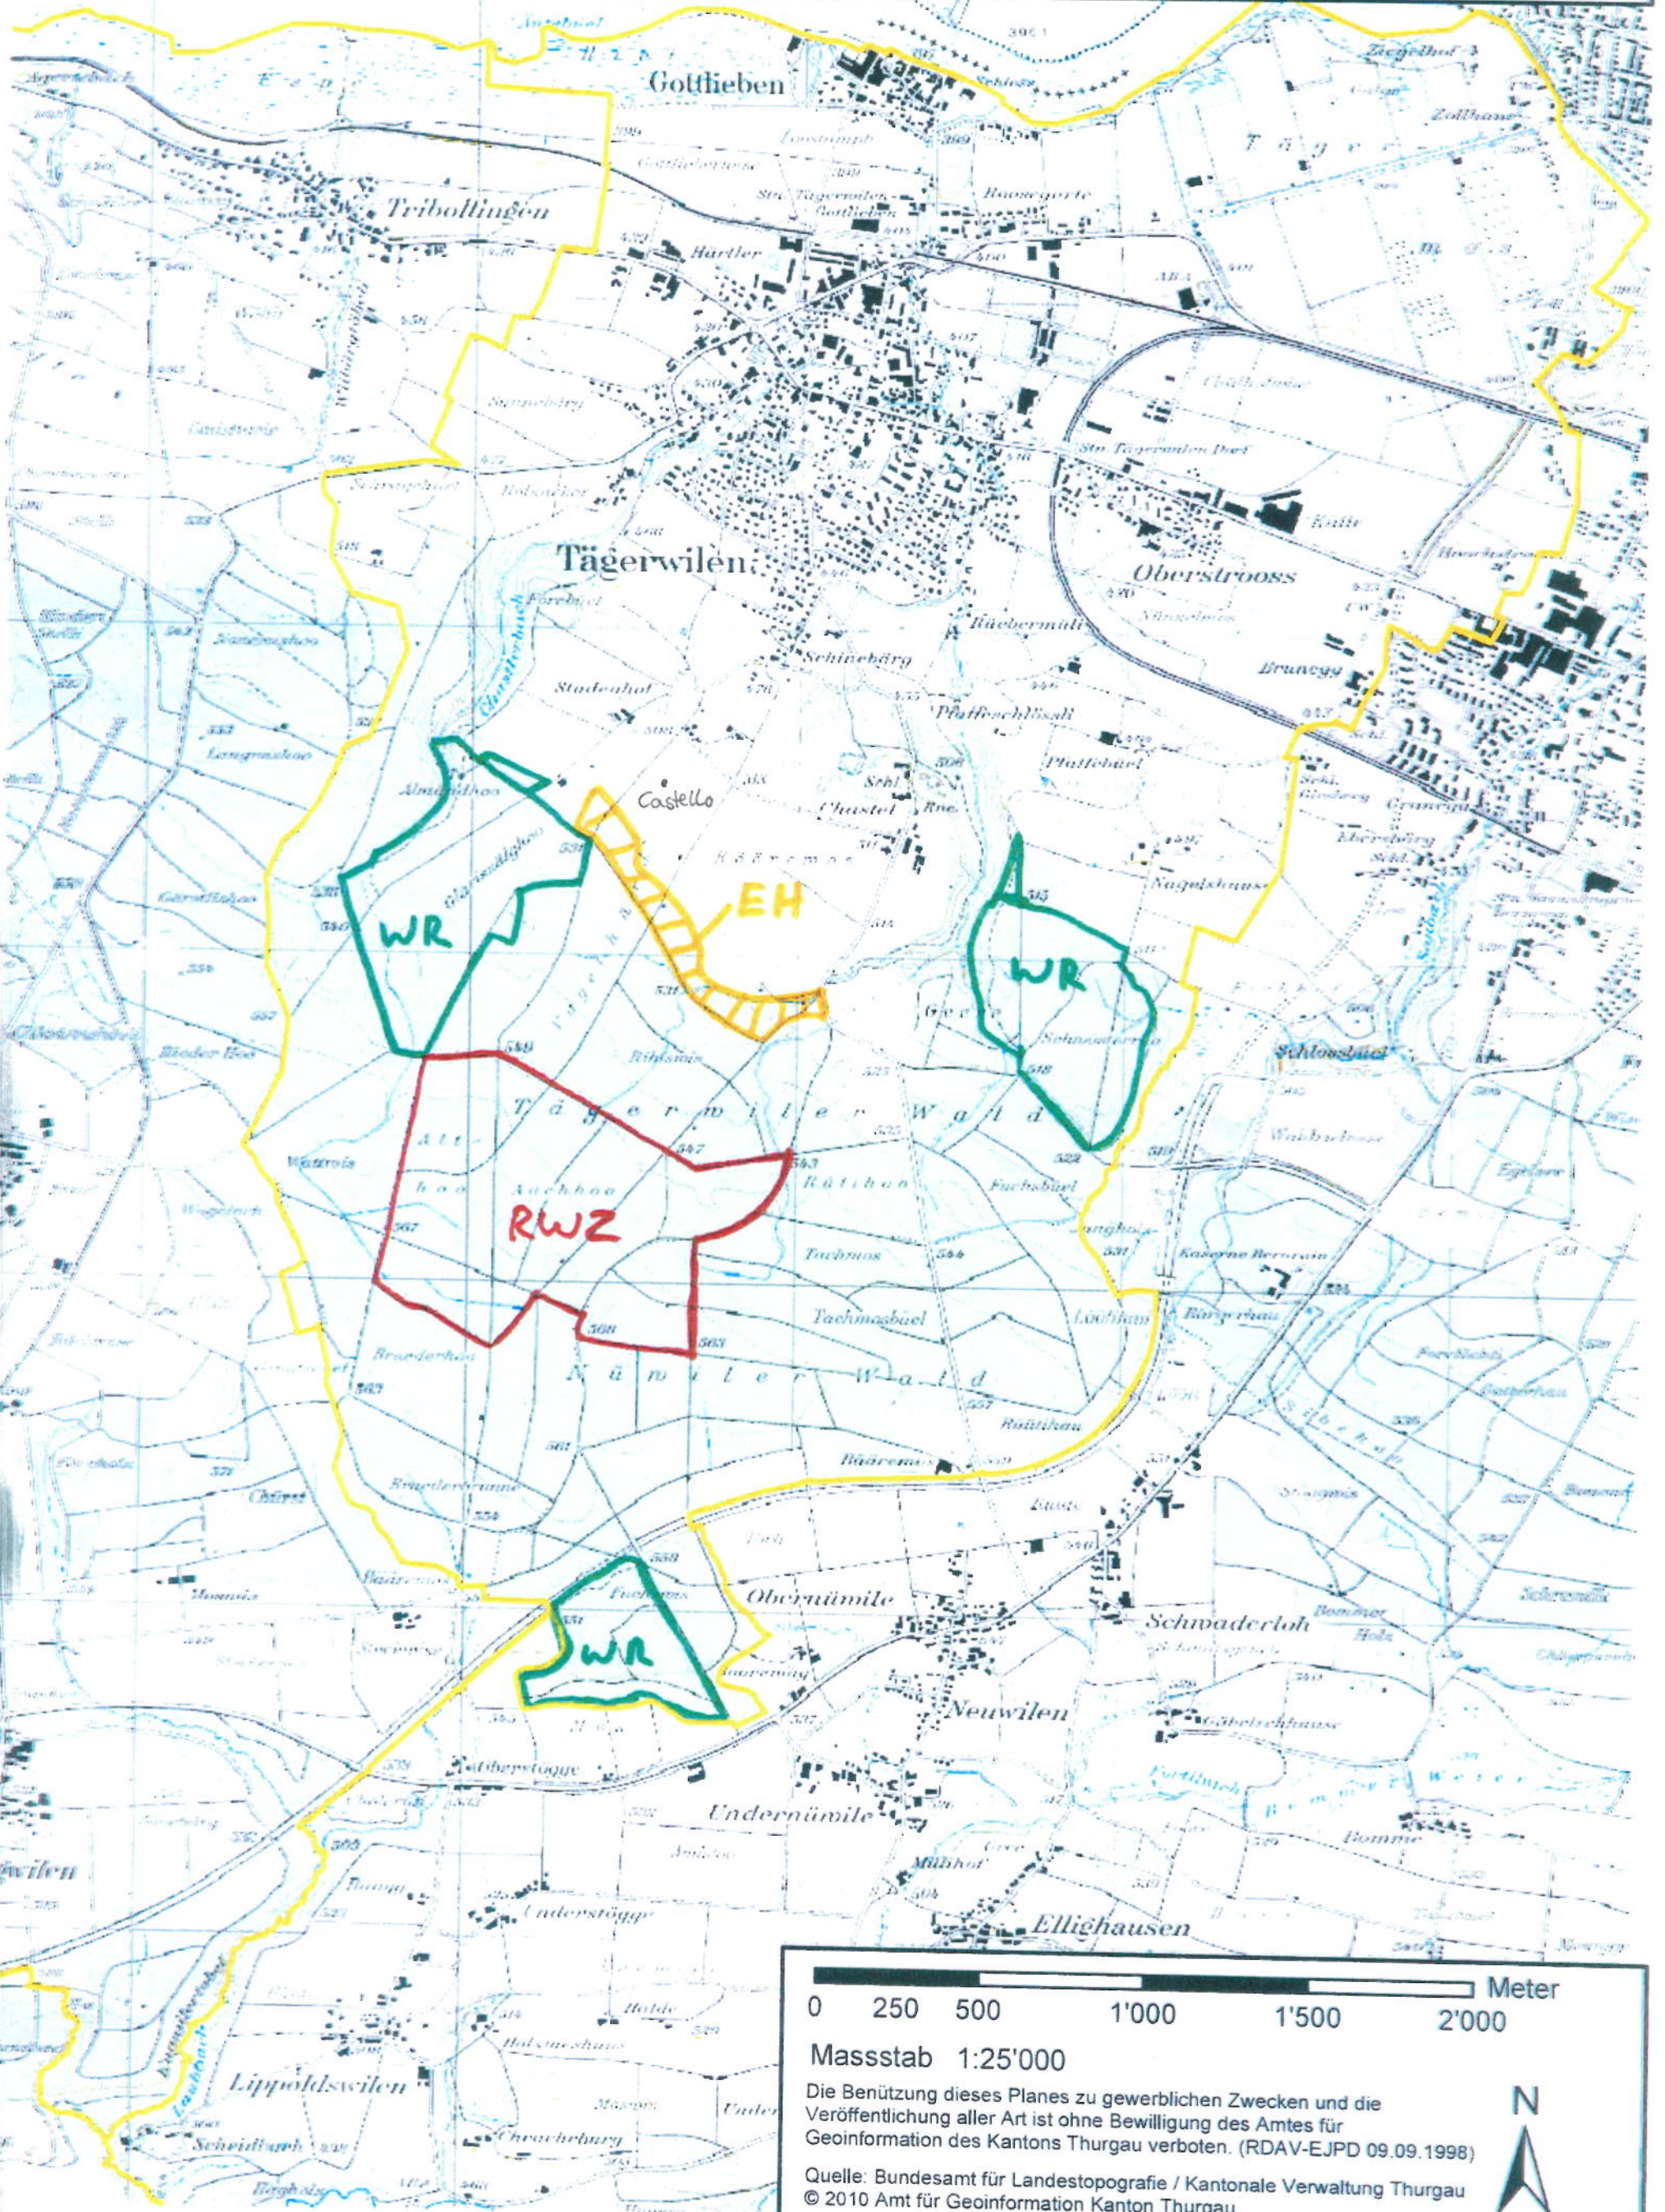

# Forstrevier Tägerwilen

Forstamt

Ausgabedatum 06.10.2015 / kfatie

# Thurgau

0 250 500 1'000 1'500 2'000 Meter

Masstab 1:25'000

Die Benützung dieses Planes zu gewerblichen Zwecken und die Veröffentlichung aller Art ist ohne Bewilligung des Amtes für Geoinformation des Kantons Thurgau verboten. (RDAV-EJPD 09.09.1998)

Quelle: Bundesamt für Landestopografie / Kantonale Verwaltung Thurgau  
© 2010 Amt für Geoinformation Kanton Thurgau

EH = Erholung  
(Freizeitzone)

WR = Waldreservat

RWZ = Ruhige Waldzone